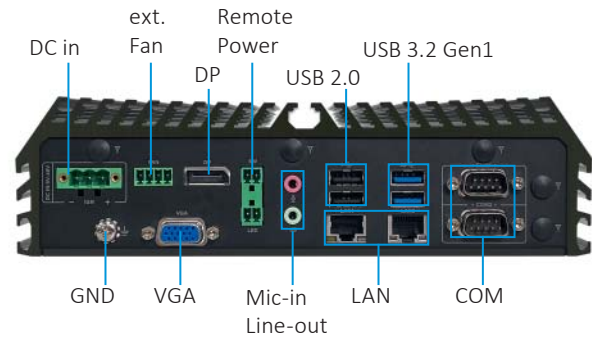

Spectra PowerBox 600

Interfaces & Options

Interfaces