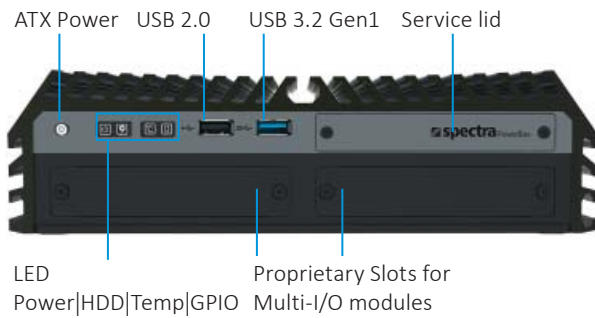

Spectra PowerBox 600

Interfaces & Options

Interfaces