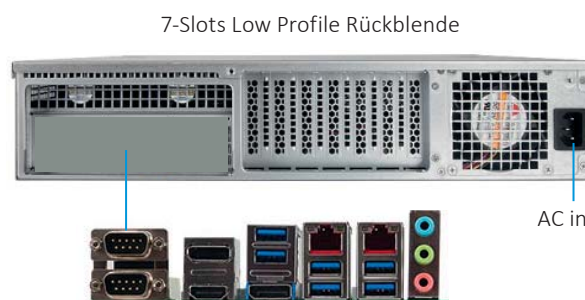

7-Slots Low Profile Rückblende

AC in

Fragen Sie uns!

+49 (0) 7121 1432-150

+43 (0) 7240 20190

+41 (0) 43 27710-50