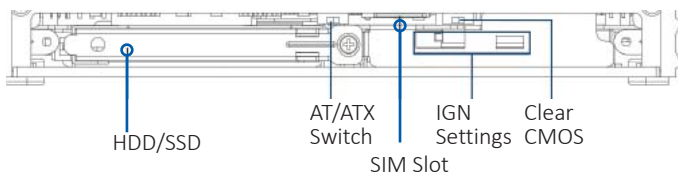

Detailansicht Serviceklappe