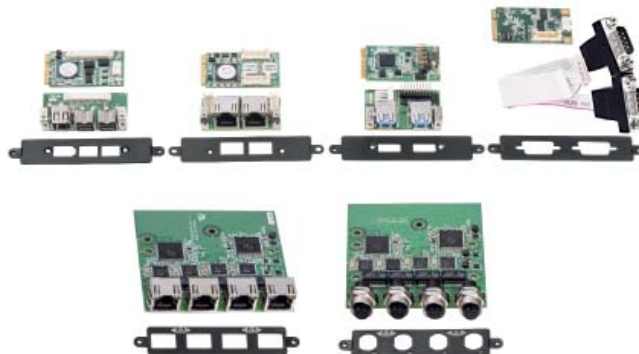

### Controllers & Schnittstellen

Ethernet	1 x Intel® i210 Gigabit-LAN, 1 x Intel® i219 Gigabit-LAN
Grafik	im CPU integriert
Audio	Realtek ALC888-GR Codec
E/A frontseitig	2 x USB 2.0 4 x RS-232/422/485 1 x Line-out, 1 x Mic-in
E/A rückseitig	4 x USB 3.2 Gen1 2 x RJ45 2 x RS-232/422/485 1 x DVI-I (1920 x 1080 FHD) 1 x DP (3840 x 2160 FHD/4K) DIO (4-in/4-out), 1 x PS/2

## Schnittstellen

### Detailansicht Serviceklappe

### Schnittstellen für den proprietären Slot

- 4 x Gigabit-LAN, RJ45
- 4 x Gigabit-LAN, M12
- 2 x RS-232
- 2 x Gigabit-LAN
- 2 x USB 3.2 Gen 1