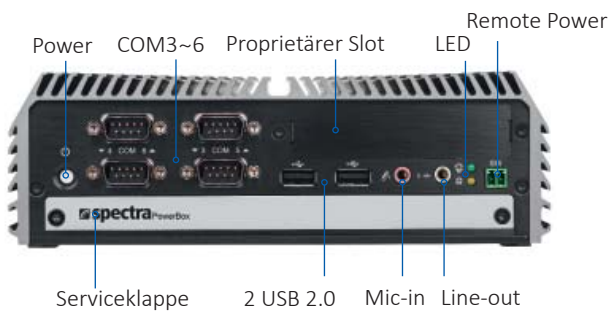

Spectra PowerBox 300-Serie

Schnittstellen