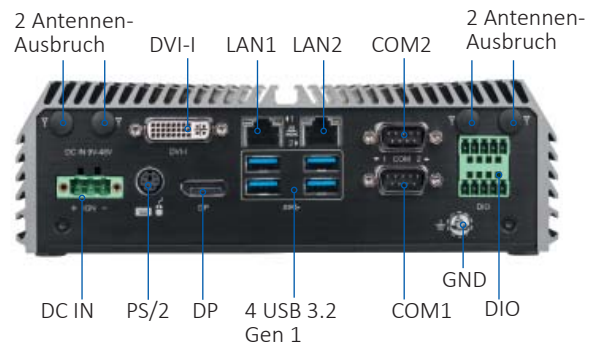

Spectra PowerBox 300-Serie

Schnittstellen